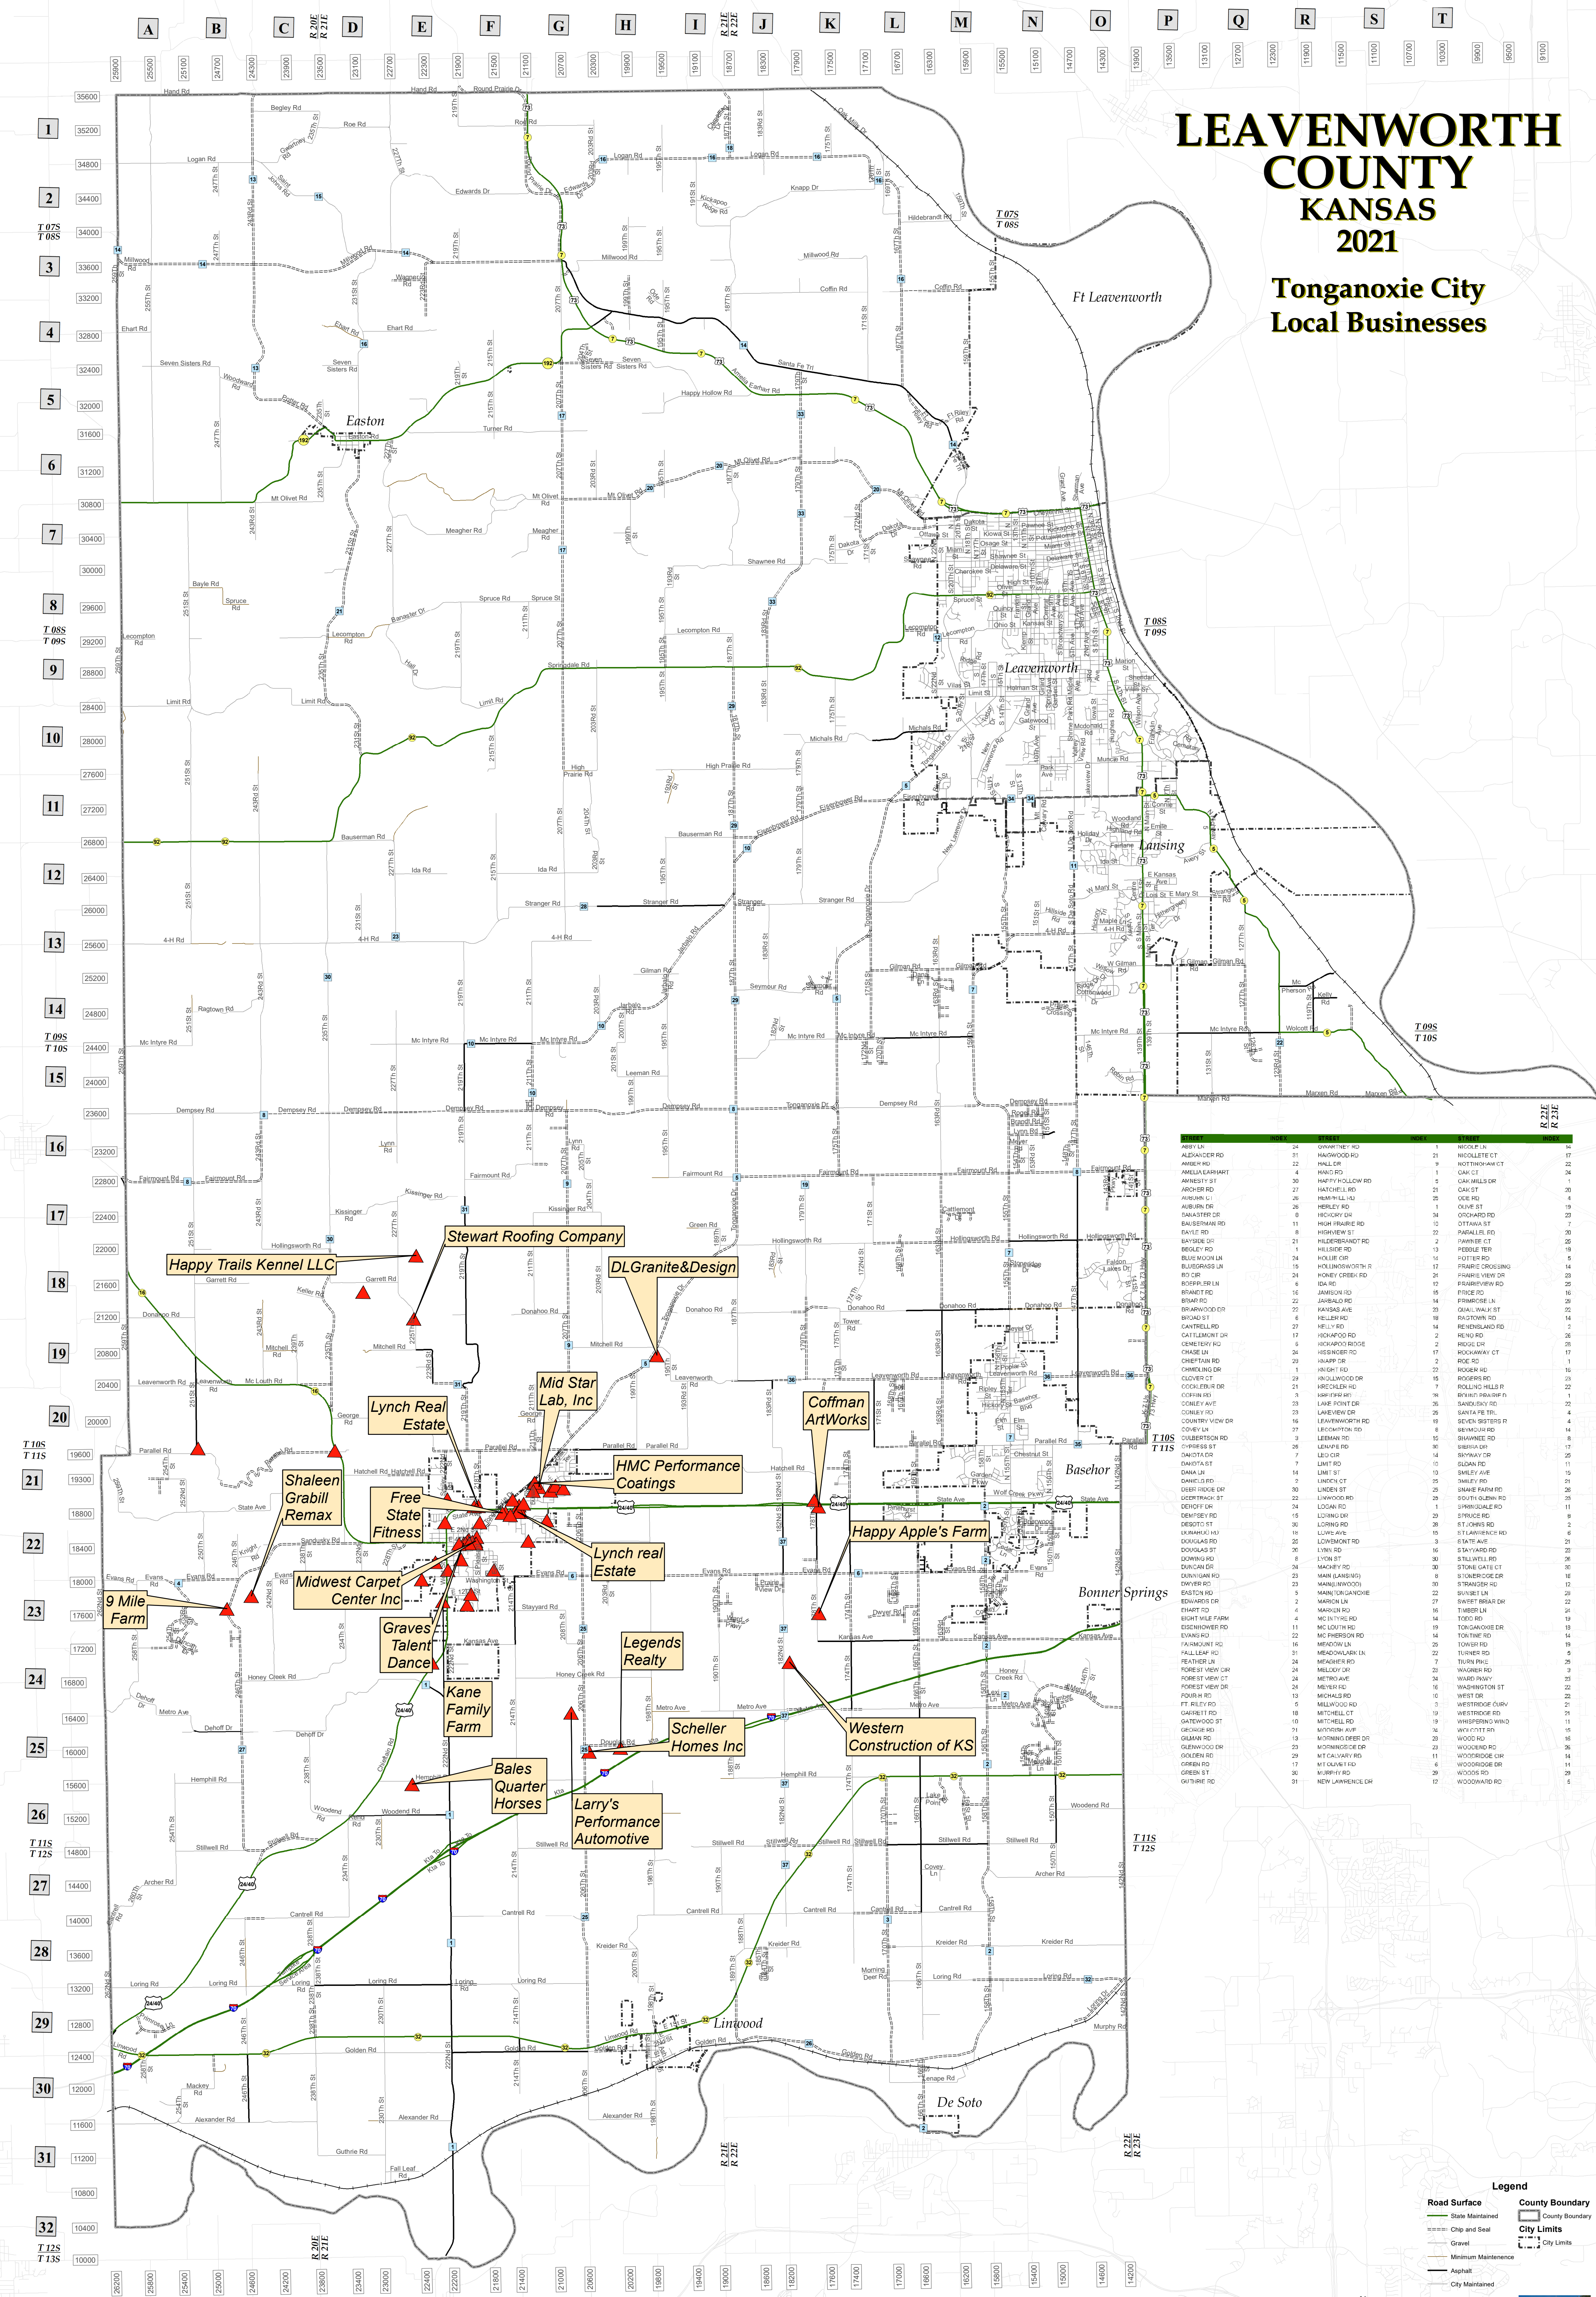

LEAVENWORTH COUNTY KANSAS 2021

Tonganoxie City Local Businesses

1	2	3	4	5	6	7	8	9	10	11	12	13	14	15	16	17	18	19	20	21	22	23	24	25	26	27	28	29	30	31	32
1	2	3	4	5	6	7	8	9	10	11	12	13	14	15	16	17	18	19	20	21	22	23	24	25	26	27	28	29	30	31	